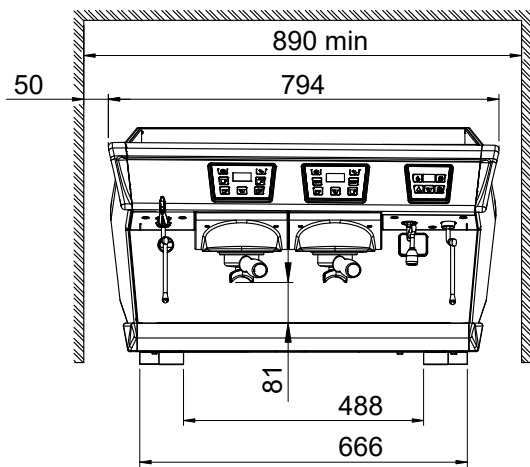

Företaget förbehåller sig rätten att göra ändringar i de produkter utan föregående meddelande.

2025.11.03

Front

Sida

Topp

Elektricitet

Spänning:	400 V/3N ph/50 Hz
Effekt, max:	4.8 kW
Stickkontakt typ:	Kabel utan stickpropp