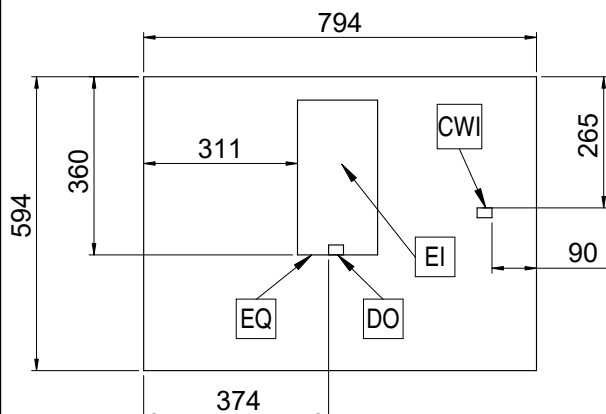

Företaget förbehåller sig rätten att göra ändringar i de produkter utan föregående meddelande.

2025.11.03

Front

Sida

Topp

Elektricitet

Spänning:	400 V/3N ph/50 Hz
Effekt, max:	4.8 kW
Stickkontakt typ:	Kabel utan stickpropp