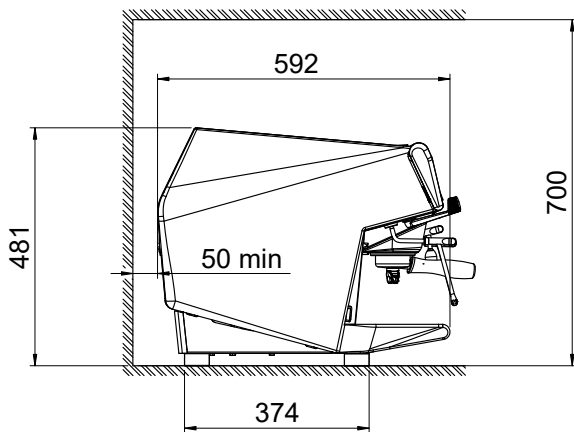

Sida

Elektricitet

Spänning:	400 V/3N ph/50 Hz
Effekt, max:	4.8 kW
Stickkontakt typ:	Kabel utan stickpropp

Vatten

[NOT TRANSLATED]	5 / 60 °C

Viktig information

Nettovikt:	73 kg
Fraktvolym:	0.69 m³

Hållbarhetsdata

Effekt, min:	7.2 Amps